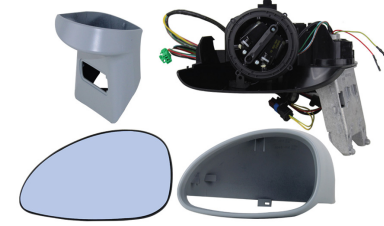

OEM Nr.
8149.YP

FISLI REZISTANSLI ASTARLI KONVEKS SOL