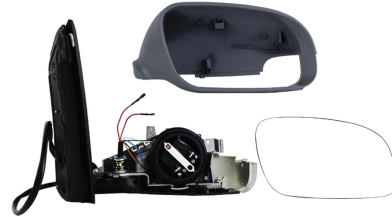

LT28 (96-)

OEM Nr.  
2D1857501C

FISLI KONVEKS SOL

1075605

TOURAN (03-)

OEM Nr.  
1T1857208F

FISLI REZİSTANSLI ASTARLI KONVEKS SAĞ

1075606