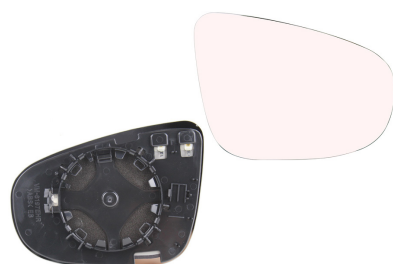

OEM Nr.

1K0857522
3C0857522

REZISTANSLI ASFERIK SAG

1175028

GOLF VI (08-)

OEM Nr.

5K0857522

REZISTANSLI KONVEKS SAG