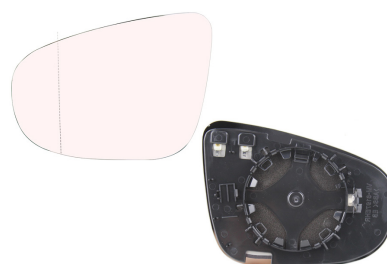

OEM Nr.

5K0857521

REZISTANSLI ASFERIK SOL

1175030

GOLF PLUS (05-)